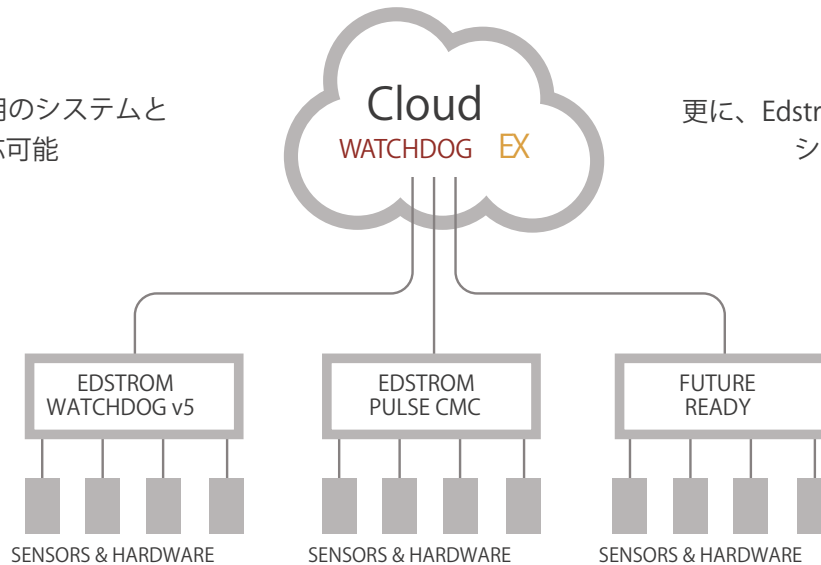

WATCHDOG

EX™

Extended Monitoring & Control

Watchdog EXは、将来用のシステムと
ハードウェアに適合可能

更に、Edstrom社製の既存のモニタリング
システムとも併用可能も

What Watchdog EX Does

ウォッチドッグEXは、動物の健康を守り、より扱いやすくなったFDAおよびAAALACのコンプライアンスに準拠した動物飼育施設用の管理システムです。ウォッチドッグEXは、さまざまなアナログデータ及びデジタルデータを正確に記録します。データの収集は、使用者が設定する間隔で自動的に行われ、クラウドのデータベース内に保存されます。さまざまなレポートの作成を行うことが可能なため、飼育状況や環境状況の確認と簡単に行うことが可能です。各種状況が悪化した際は、Watchdog EXがいつでも電子メール、テキストメッセージを通じて通知を行います。

ウォッチドッグEXの基本的な機能：

- 環境モニタリング
- 給水システムの管理とモニタリング
- 照明の制御とモニタリング
- 入退室管理
- 給水システムのフラッシングを制御
- クラウドへのデータ保存
- アラート/アラーム通知
- レポート作成

環境状況に関する情報は、インターネットブラウザを使用してWatchdog EXクラウドサーバーですぐに利用することができます。ウォッチドッグEXシステムは、以下のパラメータ含む様々な環境パラメーターのモニタリングが可能です。

- 温度
- 湿度
- 照明の消灯、点灯、高レベルの点灯状況
- 気流：1時間あたりの変化を自動計算
- 差圧
- 離れた場所の温度
- 冷蔵庫やその他の機器のモニタリング

Watchdog EX の現在と将来

環境モニタリングシステムが初めての方でも、既存のEdstrom Watchdog v5またはPulse CMCユーザーであっても、クラウドベースのWatchdog EXモニタリングシステムがどの施設に対してもすぐに適合させることができると実感するでしょう。

Vivarium Management System

ウォッチドッグシステムは自動給水、飼育室全ての環境因子、研究者の入退室をモニターし管理する装置です。最新のコンピューター技術を駆使し、施設の管理面で必要な作業を管理者、研究者の片腕となって多面的に支援します。マルチタスク機能により、同時にさまざまなデータの収集、アラーム通報、データの管理などを行います

1. 飼育環境のモニタリング

各飼育室内の温度、湿度、気流、必要事項をモニターし、数値に異常がある場合は管理者にアラーム通報します