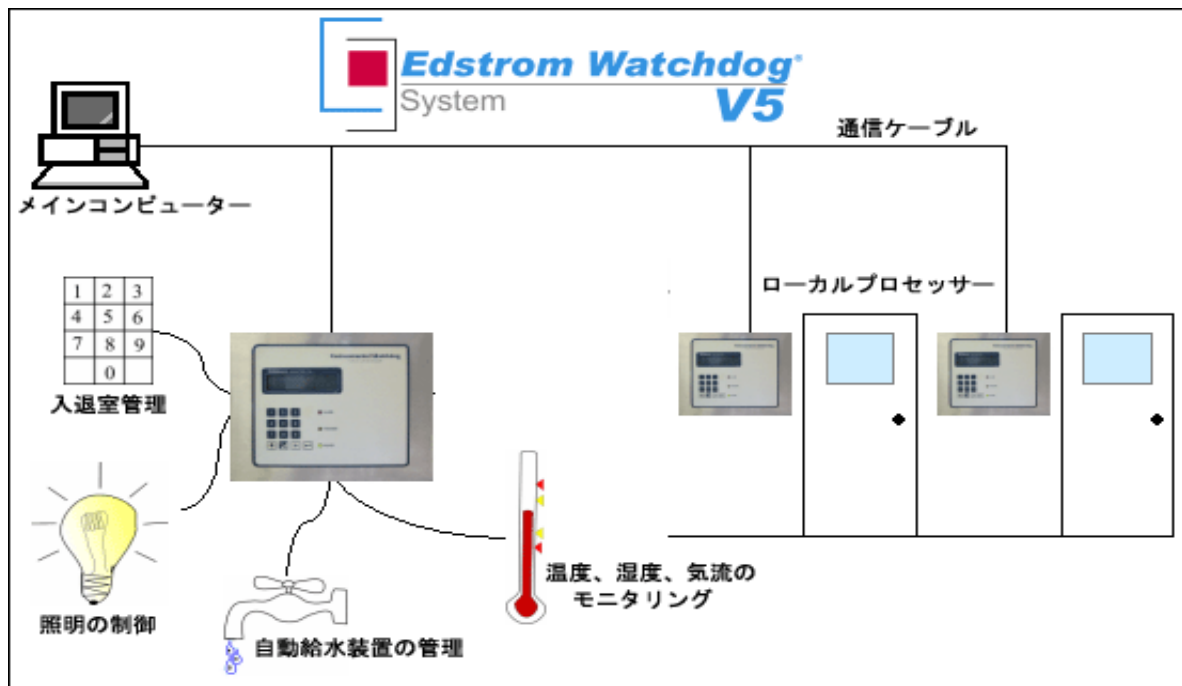

- 温度
- 湿度
- 照明の消灯、点灯、高レベルの点灯状況
- 気流：1時間あたりの変化を自動計算
- 差圧
- 離れた場所の温度
- 冷蔵庫やその他の機器のモニタリング

Watchdog EX の現在と将来

環境モニタリングシステムが初めての方でも、既存のEdstrom Watchdog v5またはPulse CMCユーザーであっても、クラウドベースのWatchdog EXモニタリングシステムがどの施設に対してもすぐに適合させることができると実感するでしょう。

Vivarium Management System

ウォッチドッグシステムは自動給水、飼育室全ての環境因子、研究者の入退室をモニターし管理する装置です。最新のコンピューター技術を駆使し、施設の管理面で必要な作業を管理者、研究者の片腕となって多面的に支援します。マルチタスク機能により、同時にさまざまなデータの収集、アラーム通報、データの管理などを行います

1. 飼育環境のモニタリング

各飼育室内の温度、湿度、気流、必要事項をモニターし、数値に異常がある場合は管理者にアラーム通報します